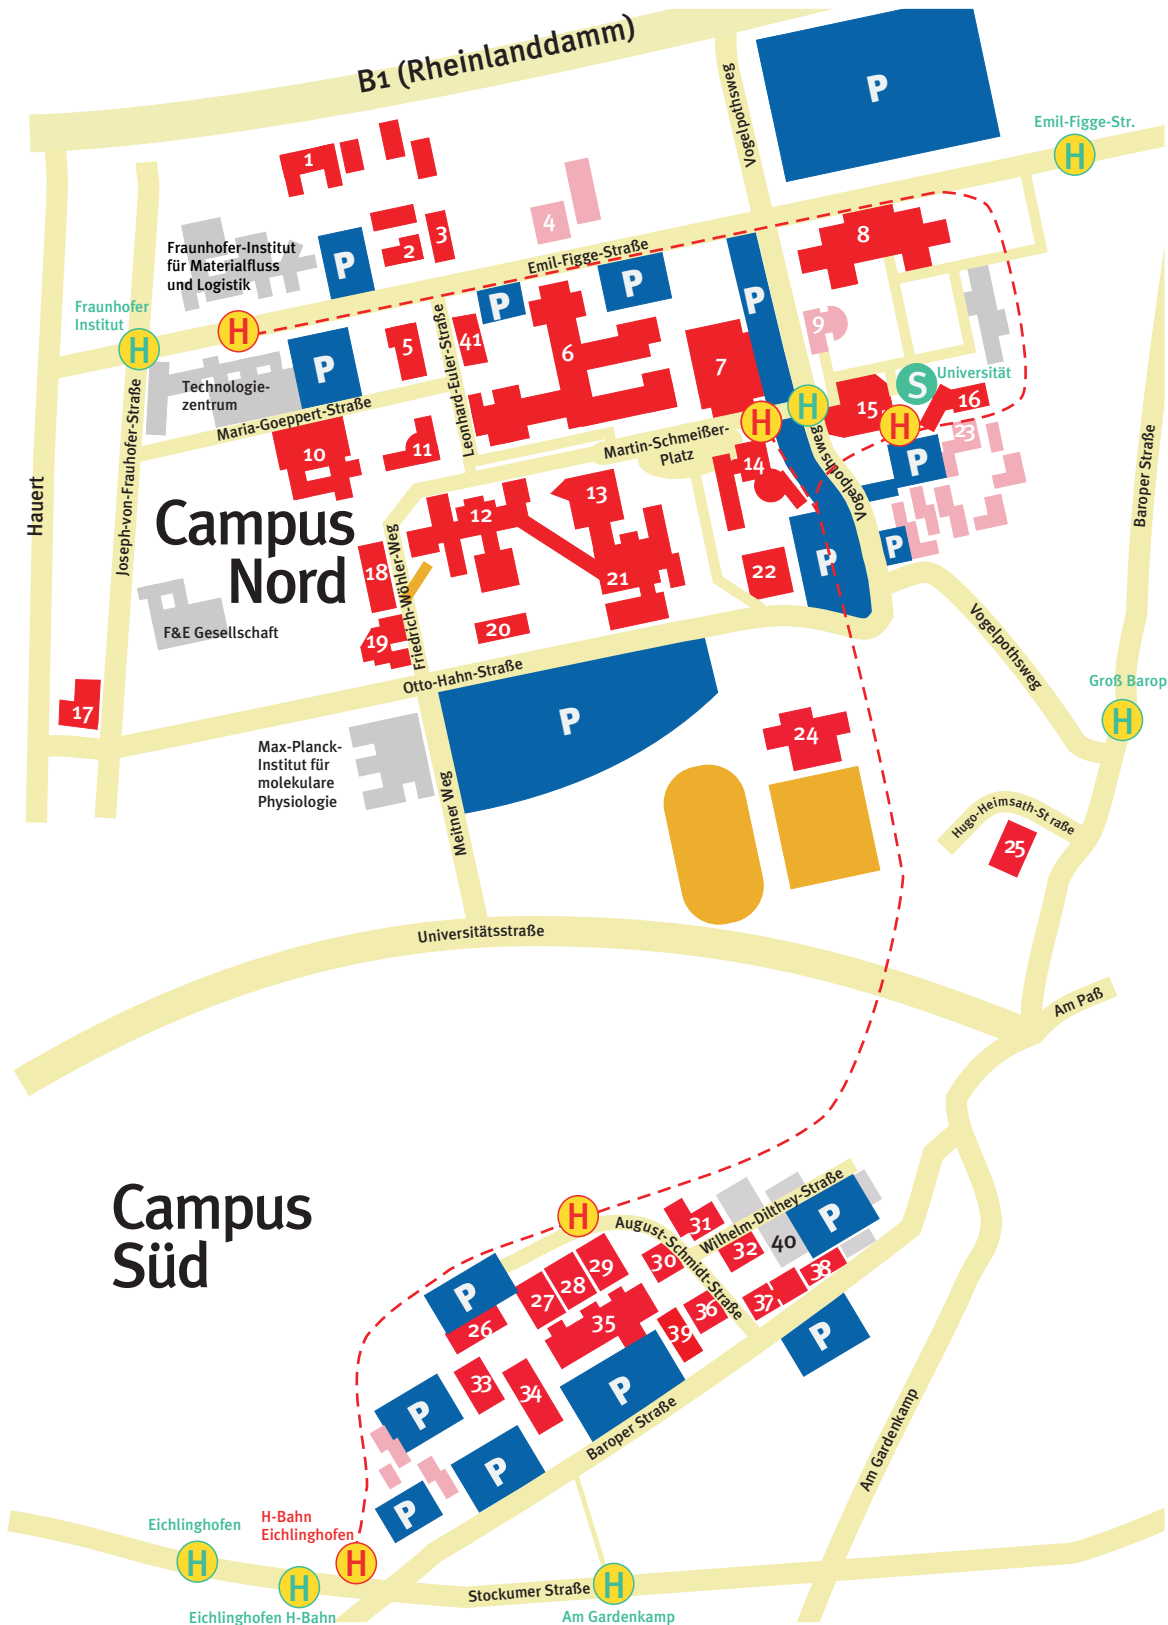

Lageplan

Campus Nord

- | | |
|---|---|
| 1. Lehrstuhl für Förder- und Lagerwesen | 12. Chemie |
| 2. BHKW | 13. HG II |
| 3. Technische Hochschulbetriebe | 14. Audimax: Mathematik, Statistik, Wirtschafts- u. Sozialwiss. |
| 4. Bau- und Liegenschaftsbetrieb NRW | 15. Bibliothek |
| 5. Maschinenbauhalle | 16. HDZ, CDI |
| 6. Bio- und Chemieingenieurwesen, AAA, ZIB | 17. Informatik |
| 7. Mensa | 18. Elektrotech. u. Informationst. |
| 8. Erziehungswiss. u. Soziologie, Rehabilitationswiss., Gesellschaftswiss., Philosophie u. Theologie, Kulturwiss., Musik, Kunst, Textilgest., Sport u. Geographie, Medienzentrum, ASTA, AHS | 19. Inst. f. Roboterforschung |
| 9. Unicenter | 20. Wirtschafts- u. Sozialwiss. |
| 10. DELTA | 21. Physik, Elektrotech. u. Informationstech. |
| 11. Maschinenbau | 22. Erich-Brost-Institut |
| | 23. Campus Treff |
| | 24. Sportinstitut |
| | 41. Maschinenbaugebäude (Mb2) |

Campus Süd

- | |
|--|
| 25. Gästehaus |
| 26. GB V: Informatik, HRZ |
| 27. GB III: Raumplanung |
| 28. GB II: Bauwesen |
| 29. GB I: Raumplanung, Bauwesen, Verwaltung (Dez. 2) |
| 30. HG I: Rektorat, Kanzler, Verwaltung (Dez. Z, Dez. 1) |
| 31. Verwaltung (Dez. 5) |
| 32. Verwaltung (Dez. 3) |
| 33. Informatik |
| 34. GB IV: Informatik, Maschinenbau |
| 35. Experimentierhalle |
| 36. Mensa |
| 37. Referat für Öffentlichkeitsarbeit u. Wissenstransfer |
| 38. Raumplanung (SPRING) |
| 39. Foyerpavillon |
| 40. Pavillon 2a (Merobau) |